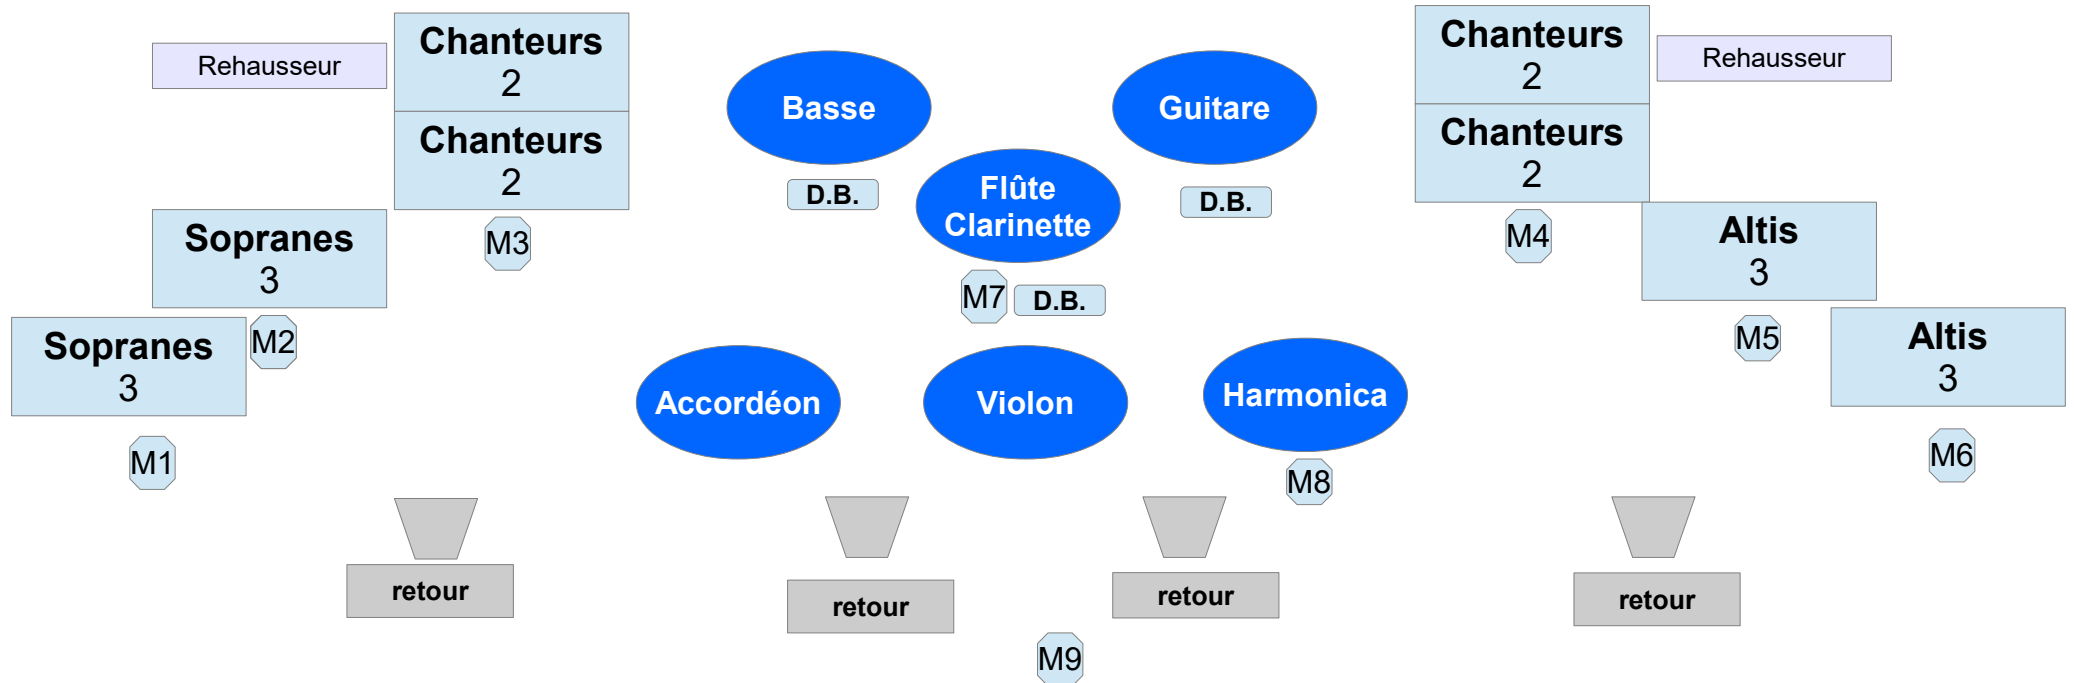

GWEN AOD

2024

Plan de scène

(26 sur scène)

M1, M2, M3, M4, M5, M6 Micros omnidirectionnels ou cardioïdes (choeurs)

M7, M8 Micro unidirectionnel (chant et instruments)

M9 Micro HF

5 entrées pour instruments (3 Di Box) (basse, guitare, clarinette, accordéon, violon)

Façade

Façade